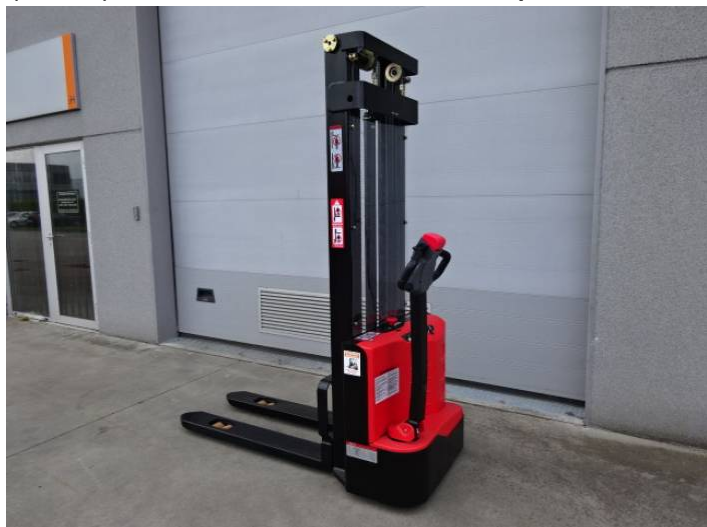

(1999) NIEUW EP ES10-10 duplex elektrische stapelaar 1 ton hefvermogen

EP elektrische stapelaar - NIEUW!

Merk EP
Type ES 10 - 10 ES
1 ton hefvermogen

Doorrijhoogte: 2.18 m
Hefhoogte: 3.30 m
(andere hefhoogtes ook mogelijk, vraag er naar!)

7/7 BEREIKBAAR EN NA DE OPENINGSUREN OF IN HET WEEKEND OPEN OP AFSpraak!

STEEDS MEER DAN 100 MACHINES IN STOCK

U kan al onze elektrische heftrucks, reachtrucks, transpalletten en stapelaars bezichtigen in onze toonzaal en magazijn in Lochristi (tussen Gent en Lokeren)