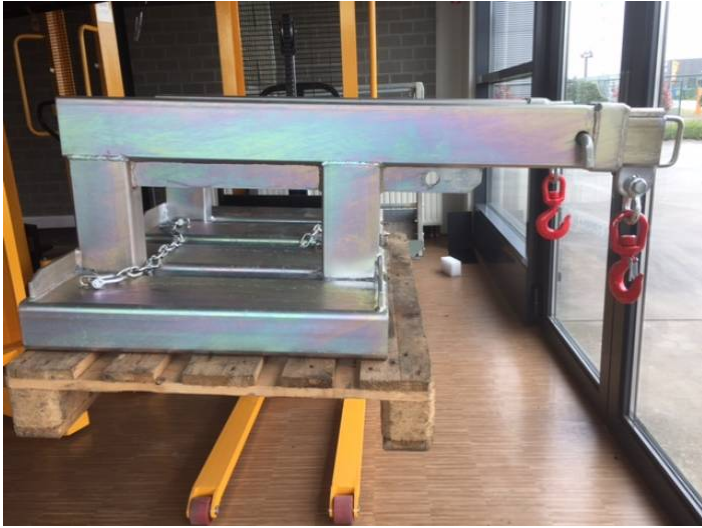

(1997) Uitschuifbare hijsarm / hijsbok 2.5 ton hefvermogen

Uitschuifbare hijsbok / kraanarm
Bouwt uw heftruck om tot kraan als er geen kraan beschikbaar is

Verzinkt en nieuw!

Met inrijgleuven om te gebruiken op een heftruck

De kraanarm schuift uit van 1.3 m tot 2m

Maximaal hefvermogen is 2.5 ton.

Zeer eenvoudige en snelle installatie! Past op iedere heftruck!

Voor meer info : 09.356.39.69 of 0475.25.53.36 of 0474.35.85.03

7/7 BEREIKBAAR EN NA DE OPENINGSUREN OF IN HET WEEKEND OPEN OP AFSPRAAK!

STEEDS MEER DAN 100 MACHINES IN STOCK

U kan al onze elektrische heftrucks, reachtrucks, transpalletten en stapelaars bezichtigen in onze toonzaal en magazijn in Lochristi (tussen Gent en Lokeren)

Prijs afgehaald: € 490 excl. BTW