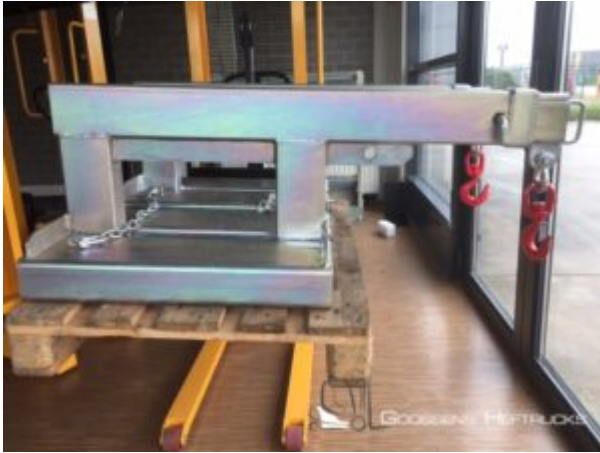

(1997) Uitschuifbare hijsbok / kraanarm - 2.5 ton hefvermogen

Uitschuifbare hijsbok / kraanarm
2.5 ton hefvermogen

Bouwt uw heftruck om tot kraan als er geen kraan beschikbaar is

Verzinkt en nieuw!

Met inrijgleuven om te gebruiken op een heftruck

4 verschillende posities voor de lasthaak
790 - 1200 - 1580 - 1960 mm

Zeer eenvoudige en snelle installatie! Past op iedere heftruck!

STEEDS MEER DAN 100 MACHINES IN STOCK

U kan al onze elektrische heftrucks, reachtrucks, transpalletten en stapelaars bezichtigen in onze toonzaal en magazijn in Lochristi (tussen Gent en Lokeren)